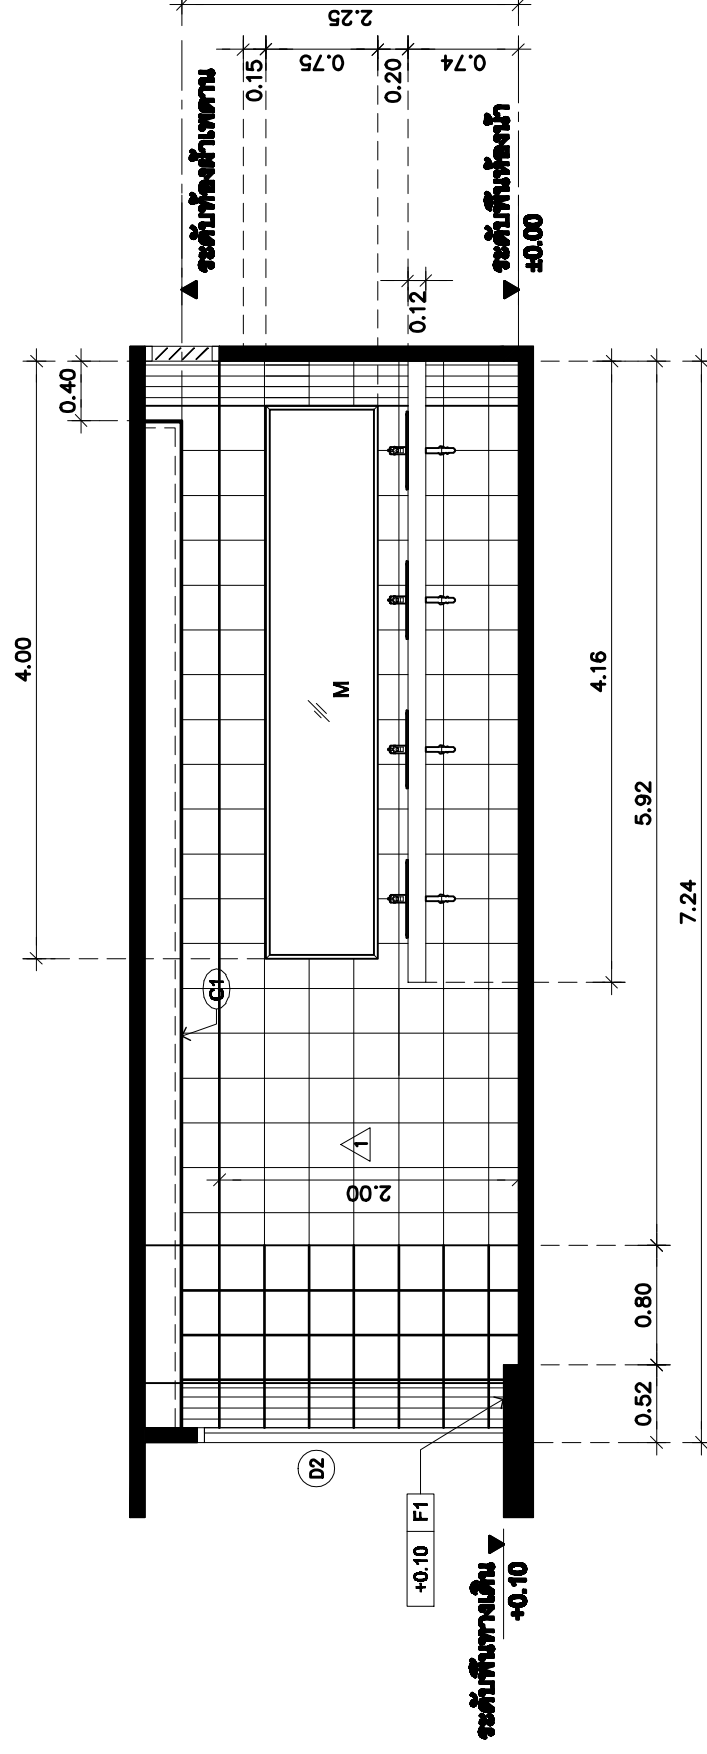

รูปด้าน
SCALE 1:50

รูปด้าน
SCALE 1:50

PROJECT :	ARCHITECT :		REVISION :		DRAWING SHOW :		SCALE :	
	ปรับปรุงห้องน้ำ ชั้น 3,4,5,6,7 อาคารสำนักงานเศรษฐกิจการเกษตร		NO.	DATE	แบบแสดง รูปด้าน 2 รูปด้าน 3	A 05		DRAWING NO. :
LOCATION :	ENGINEER :				DATE : 15 กันยายน 2559		JOB No. :	
OWNER :	สำนักงานเศรษฐกิจการเกษตร				TOTAL : 11			