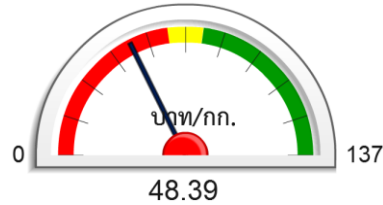

## สุกร

ราคาที่เกษตรกรขายได้ 48.39 บาท / กิโลกรัม

### การผลิตสุกร ปี 2560-2561

รายการ	การผลิตสุกร		%การเปลี่ยนแปลงเมื่อเทียบกับ ปี 2560
	2560	2561	
ผลผลิต (ตัน)*	14,681,187	15,234,673	4.79

\*หมายเหตุ : ข้อมูล เดือนธันวาคม 2560