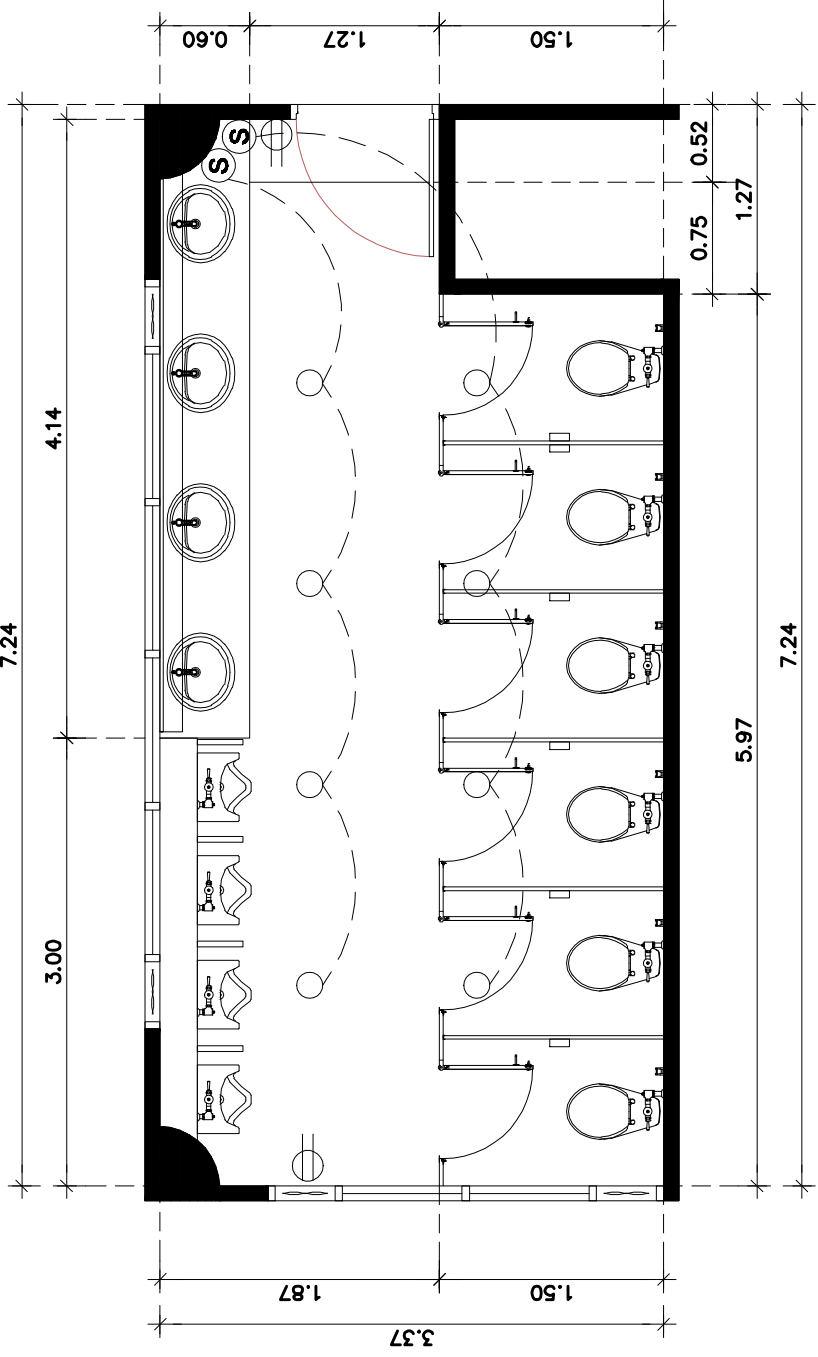

ผังไฟฟ้าห้องน้ำหญิง ชั้น 3,4,5,6

SCALE 1 : 50

ผังไฟฟ้าห้องน้ำชาย ชั้น 3,4,5,6

SCALE 1 : 50

สัญลักษณ์ประกอบแบบไฟฟ้า

สัญลักษณ์	ความหมาย
	หลอดฟลูออเรสเซนต์ 36 w. ครอบพลาสติก
	ดวงโคม DOWNLIGHT ๑ ประมาณ 5 นิ้ว 1-18W
	สวิตช์ไฟฟ้าฝังผนัง ติดสูง 1.50 ม
	ตัวรับไฟฟ้าคู่ฝังผนัง ติดสูง 1.50 ม และระดับปกติเพียงที่กลมดูดูอากาศ

PROJECT :	ARCHITECT :	REVISION :	DRAWING SHOW :	SCALE :
	ปรับปรุงห้องน้ำ ชั้น 3,4,5,6,7 อาคารสำนักงานเศรษฐกิจการเกษตร	NO. DATE	แบบแสดง ผังไฟฟ้าห้องน้ำชาย-หญิง ชั้น 3,4,5,6,7	DRAWING NO. : E 01
LOCATION :	ENGINEER :			
OWNER :	สำนักงานเศรษฐกิจการเกษตร		DATE : 15 กันยายน 2559	TOTAL : 1